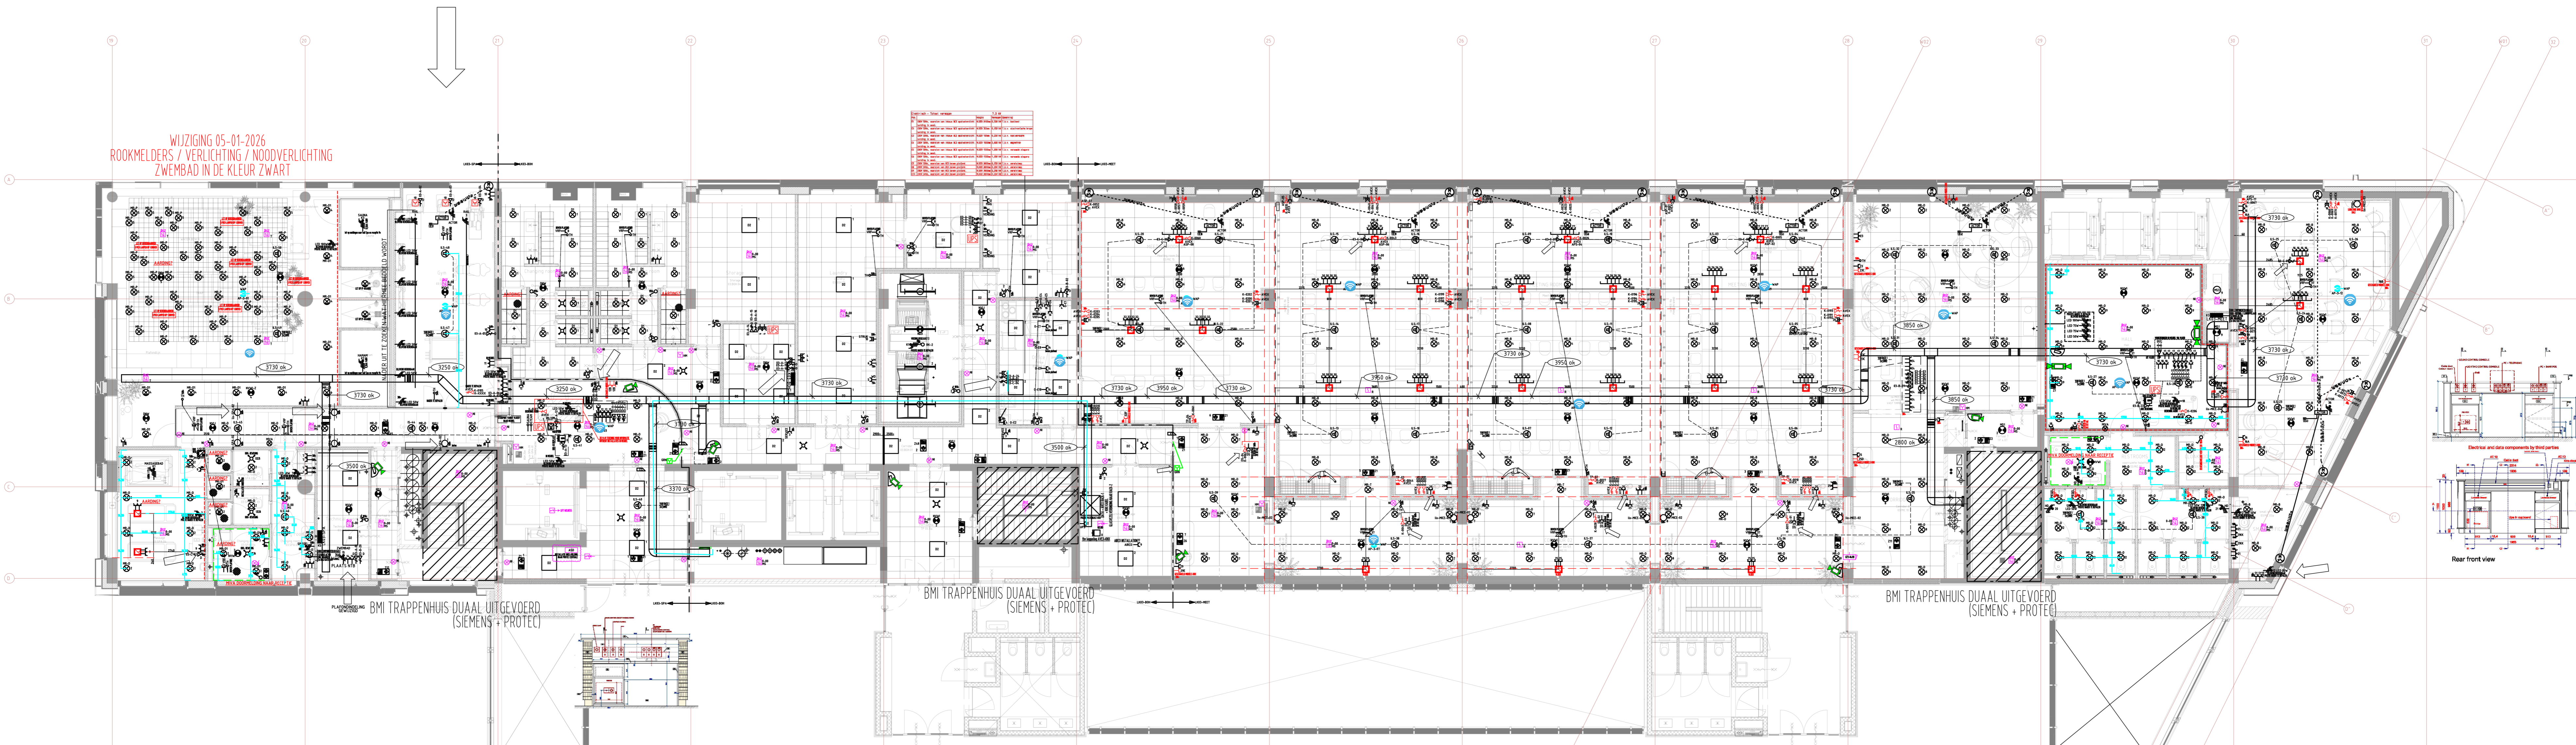

WIJZIGING 05-01-2026
ROKMELDERS / VERLICHTING / NOODVERLICHTING
ZWEMBAD IN DE KLEUR ZWART

PLAATSINGEN
BMI TRAPPENHUIS DUAAL UITGEVOERD
(SIEMENS + PROTEC)

BMI TRAPPENHUIS DUAAL UITGEVOERD
(SIEMENS + PROTEC)

BMI TRAPPENHUIS DUAAL UITGEVOERD
(SIEMENS + PROTEC)